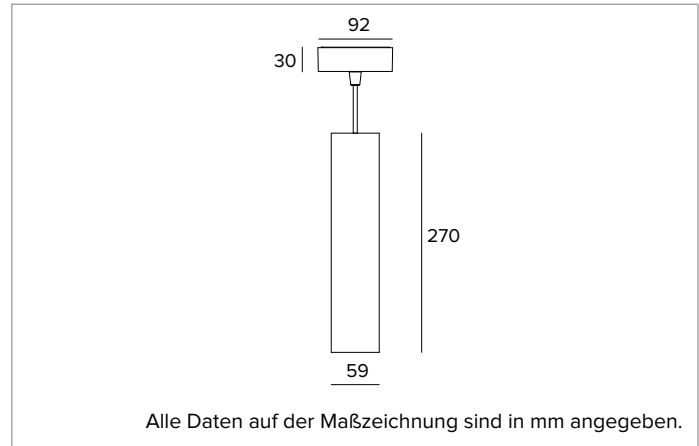

1T9805EL | LABEL 6 - Pendelleuchte

Pendelleuchte für LED-Leuchtmittel mit direkter Lichtemission mit Netzspannung

	4000K	H(m)	D(m)	Emax(lx)		
	Ra90		16°			
	Fixture Power	10W	1	0.28	7913	
	Source Flux	1321lm	2	0.55	1978	
	Fixture Flux	970lm	3	0.83	879	
	Efficacy	102lm/W	4	1.11	495	
TS1984	Imax=5991cd/klm	Imax	7913cd	5	1.39	317

Ähnliche Farbtemperatur: 4000K

Lebensdauer (L80/B10): >50000h tq +25°C

BELEUCHUNGSTECHNISCHE MERKMALE

Version SP - Präzisionsoptik aus metallbeschichtetem Polycarbonat, holografischer Diffusorfilter und Cut-Off-Ring aus schwarzem Silikon.

Optik: REFLEKTOR

Abstrahlwinkel: SP

Optische Effizienz: 73%

Leuchten-Lichtstrom: 970lm

Lichtausbeute: 102lm/W

Fotobiologische Sicherheit: Risikogruppe 1 (RG 1 = geringes Risiko)

MECHANISCHE MERKMALE

Zylindrischer Körper aus bearbeitetem Aluminium, der durch Extrusionsverfahren hergestellt und mit Pulverlack beschichtet wird.

Farbe und Oberfläche: Kreideweiß

Abmessungen: D=59mm

Gewicht: 1,1Kg

Schutzart: IP20

ELEKTRISCHE MERKMALE

Elektronische ON-OFF Version mit in den Leuchtenkörper integriertem Betriebsgerät. Leuchten gemäß EN 60598-2-22 für die Stromversorgung über ein zentrales Notstromsystem CPSS (Central Power Supply System); Bereiche mit hohem Risiko ausgeschlossen. Die voreingestellte Leistungsaufnahme und der voreingestellte Lichtstrom betragen 100% an AC und 100% an DC.